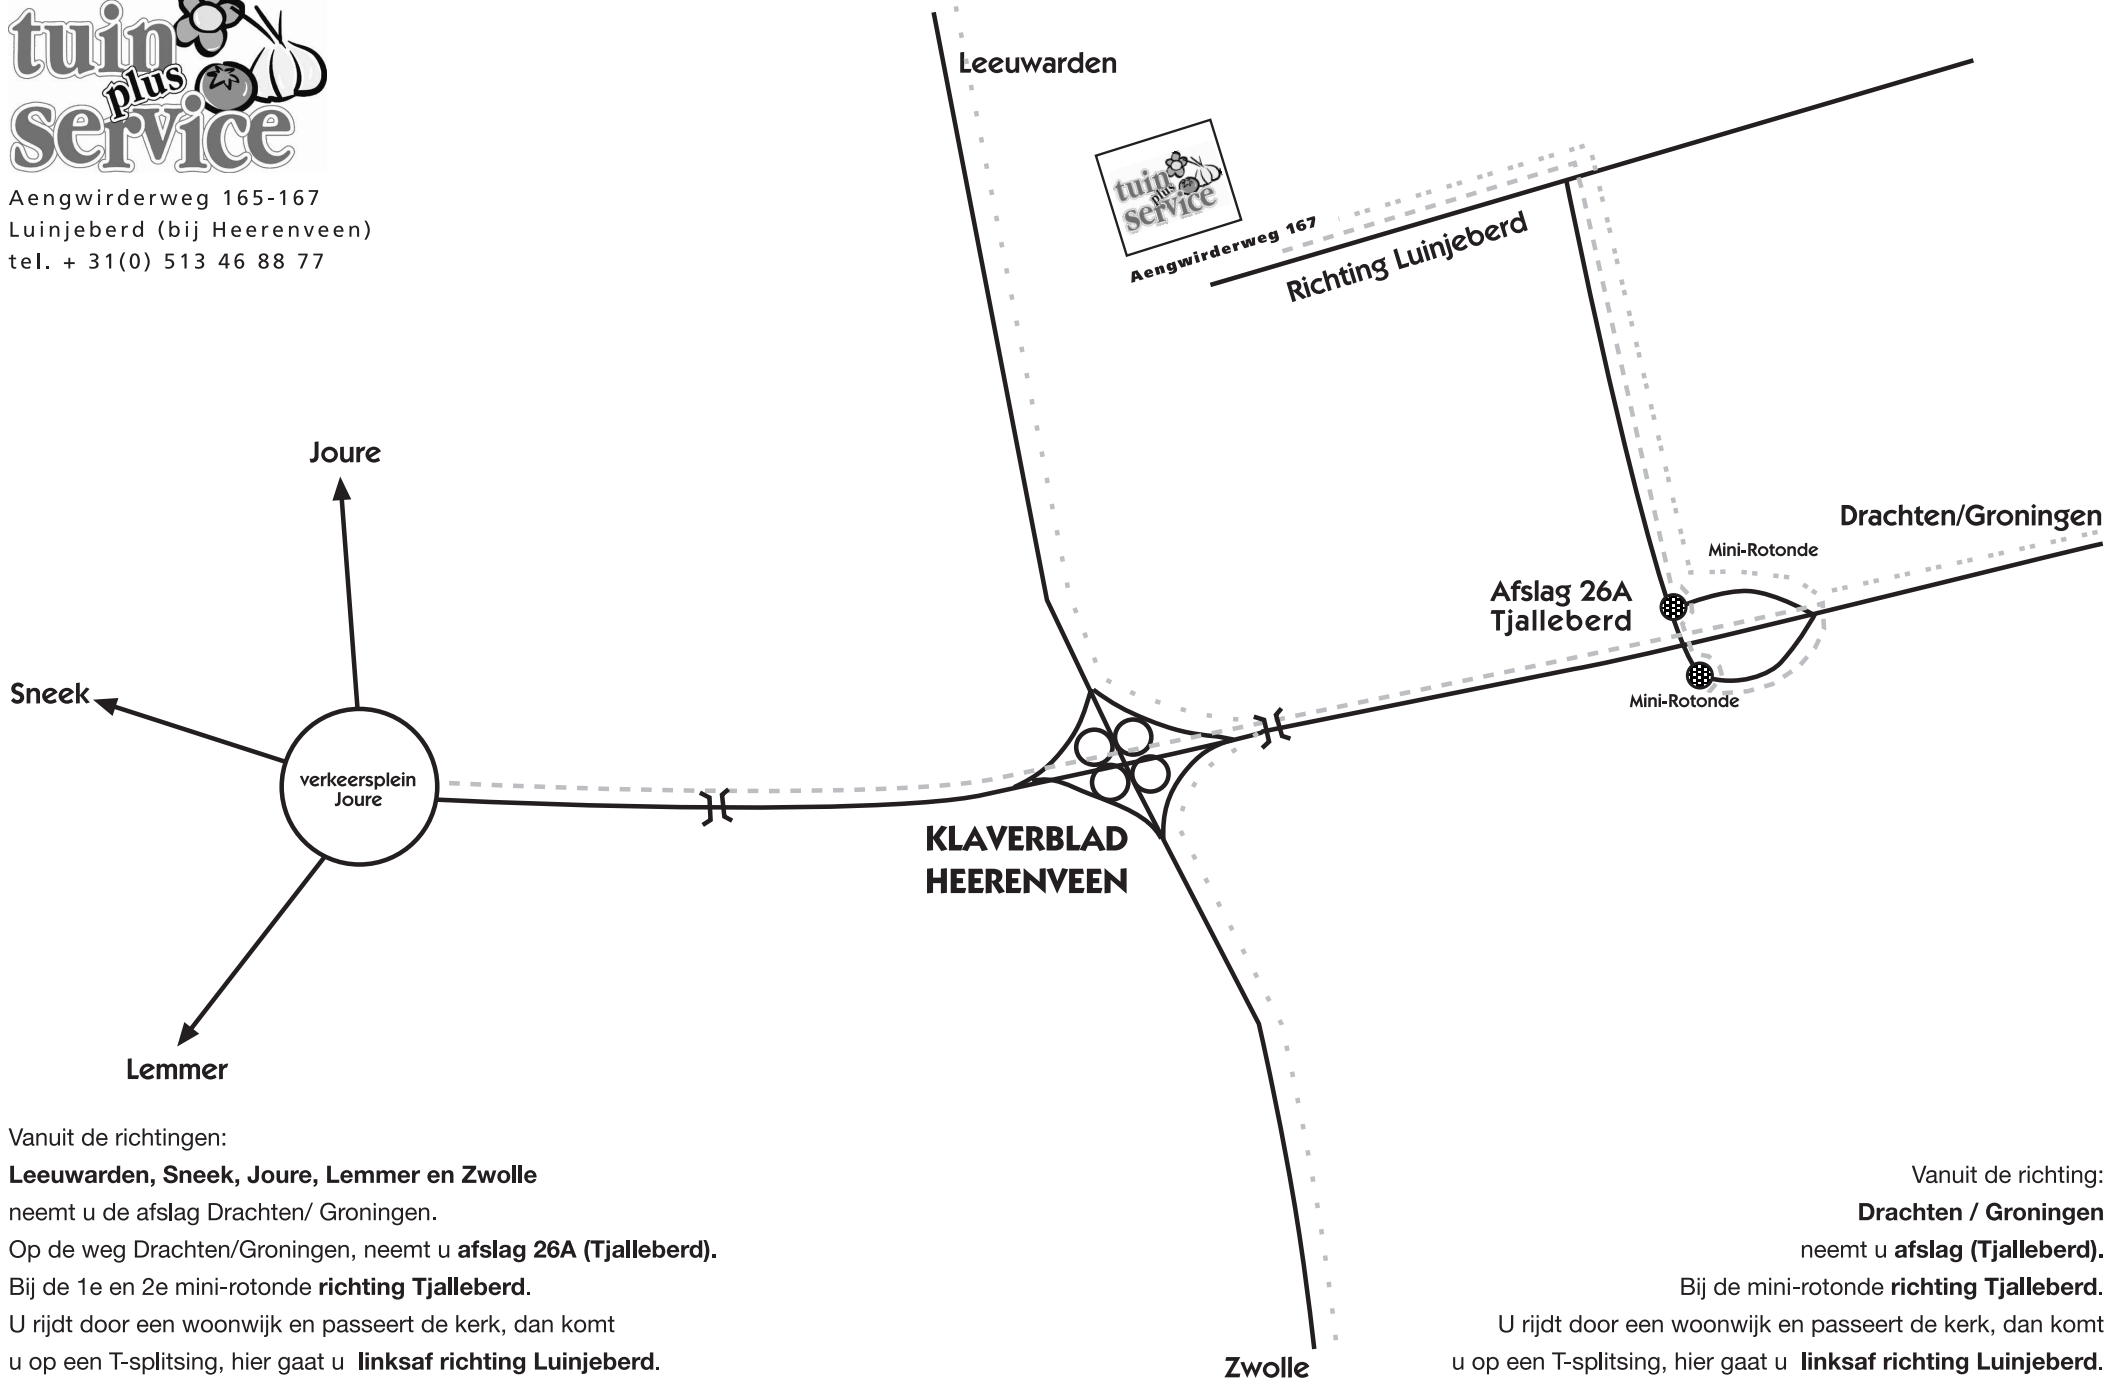

Aengwilderweg 165-167
Luinjeberd (bij Heerenveen)
tel. + 31(0) 513 46 88 77

Vanuit de richtingen:

Leeuwarden, Sneek, Joure, Lemmer en Zwolle

neemt u de afslag Drachten/ Groningen.

Op de weg Drachten/Groningen, neemt u **afslag 26A (Tjalleberd)**.

Bij de 1e en 2e mini-rotonde **richting Tjalleberd**.

U rijdt door een woonwijk en passeert de kerk, dan komt

u op een T-splitsing, hier gaat u **linksaf richting Luinjeberd**.

Na ± 2 kilometer ziet u aan uw rechterhand Tuinplus Service B.V.

Vanuit de richting:

Drachten / Groningen

neemt u **afslag (Tjalleberd)**.

Bij de mini-rotonde **richting Tjalleberd**.

U rijdt door een woonwijk en passeert de kerk, dan komt

u op een T-splitsing, hier gaat u **linksaf richting Luinjeberd**.

Na ± 2 kilometer ziet u aan uw rechterhand Tuinplus Service B.V.